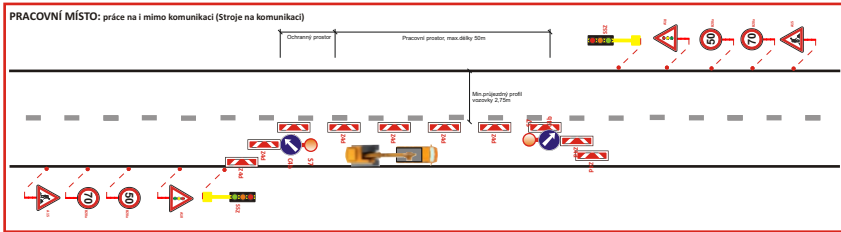

1. **LEGENDA:**
2. TRVALÉ SVISLÉ DOPRAVNÍ ZNAČENÍ
   - PŘECHODNÉ SVISLÉ DOPRAVNÍ ZNAČENÍ
   - TRVALÉ SVISLÉ DOPRAVNÍ ZNAČENÍ DOČASNĚ ZNEPLATNĚNÉ
   - rozsah pracovního úseku

POZNÁMKA:
- Umístění přechodného dopravního značení dle TP 6.66 (Zásady pro označování pracovních míst na pozemních komunikacích)
- Stávající dopravní značení v rozporu s přechodnou úpravou provozu bude zneplatněno skrtnutím nebo zakrytím.
Dopravní značení B28 umístěno 7 dní před zahájením stavby

VYPRACOVAL	Kašpar Vojtěch	
TERMÍN	od 8.7. až 31.8.2024	
KRAJ: Vysočina	OKRES: Žďár nad Sázavou	KÚ: Martinice
STAVBA: Oprava silnic poškozených modernizací D1 v Kraji Vysočina - oblast Východ Situace pracovních míst silnice II/360		
NÁZEV VÝKRESU:	SITUACE PŘECHODNÉHO DOPRAVNÍHO ZNAČENÍ	
DATUM	6/2024	
FORMÁT	A4	
Značky Vysočina s.r.o. Bezdělov 12, 589 01 Třešť IČ: 015 26 588 DIČ: 015 26 588