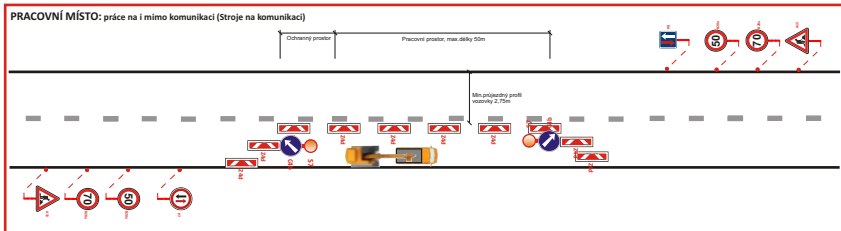

1. **LEGENDA:**
2. TRVALÉ SVISLÉ DOPRAVNÍ ZNAČENÍ
   - PŘECHODNÉ SVISLÉ DOPRAVNÍ ZNAČENÍ
   - TRVALÉ SVISLÉ DOPRAVNÍ ZNAČENÍ DOČASNĚ ZNEPLATNĚNÉ
   - rozsah pracovního úseku

POZNÁMKA:
- Umístění přechodného dopravního značení dle TP 6.66 (Zásady pro označování pracovních míst na pozemních komunikacích)
- Stávající dopravní značení v rozporu s přechodnou úpravou provozu bude zneplatněno skrtnutím nebo zakrytím.
Dopravní značení B28 umístěno 7 dní před zahájením stavby

VYPRACOVAL	Kašpar Vojtěch	
TERMÍN	od 8.7. až 31.8.2024	
KRAJ: Vysočina	OKRES: Žďár nad Sázavou	KÚ: Martinice
STAVBA: Oprava silnic poškozených modernizací D1 v Kraji Vysočina - oblast Východ Situace pracovních míst silnice II/360		
NÁZEV VÝKRESU:	SITUACE PŘECHODNÉHO DOPRAVNÍHO ZNAČENÍ	
DATUM	6/2024	
FORMÁT	A4	
Značky Vysočina s.r.o. Bezdělov 12, 589 01 Třešť IČ: 015 26 588 DIČ: 015 26 588