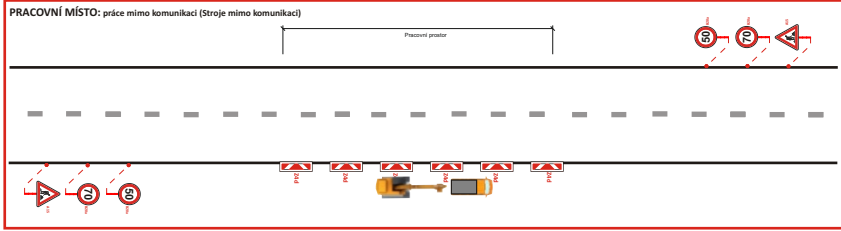

1. **LEGENDA:**
2. TRVALÉ SVISLÉ DOPRAVNÍ ZNAČENÍ
   - PŘECHODNÉ SVISLÉ DOPRAVNÍ ZNAČENÍ
   - TRVALÉ SVISLÉ DOPRAVNÍ ZNAČENÍ DOČASNĚ ZNEPLATNĚNÉ
   - rozsah pracovního úseku

POZNÁMKA:
- Umístění přechodného dopravního značení dle TP 6.66 (Zásady pro označování pracovních míst na pozemních komunikacích)
- Stávající dopravní značení v rozporu s přechodnou úpravou provozu bude zneplatněno skrtnutím nebo zakrytím.
Dopravní značení B28 umístěno 7 dní před zahájením stavby

VYPRACOVAL	Kašpar Vojtěch	
TERMÍN	od 8.7. až 31.8.2024	
KRAJ: Vysočina	OKRES: Žďár nad Sázavou	KÚ: Martinice
STAVBA: Oprava silnic poškozených modernizací D1 v Kraji Vysočina - oblast Východ Situace pracovních míst silnice II/360		
NÁZEV VÝKRESU:	SITUACE PŘECHODNÉHO DOPRAVNÍHO ZNAČENÍ	
DATUM	6/2024	
FORMÁT	A4	
Značky Vysočina s.r.o. Bezdělov 12, 589 01 Třešť IČ: 015 26 588 DIČ: 015 26 588